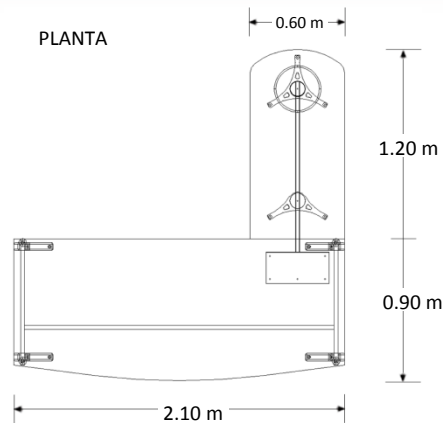

Escritorio Ejecutivo Vitra

Marca: Línea Italia
MOD: 846

SKU: 8010

Características

- Cubierta de melamina de 28mm de espesor.
- Cubierta del retorno en cristal de 12mm de espesor.
- Base del retorno cromada.
- No incluye pasacables ni canaleta para voz y datos.
- Medidas: 2.10 x 2.10 x 0.75 mts.

Consulta el precio actual de este producto, ingresando el SKU en el buscador de nuestro sitio en internet: www.ofitek.com

Dimensiones

Especificaciones Técnicas

- Cubiertas en tablero de partículas de madera estándar de 28mm terminadas con cubre cantos de PVC 1mm. semirrígido de alta presión.
- Cubierta del retorno en cristal templado de 12mm de espesor.
- Base cromada del retorno tubo de 4" con una barra de tubular de 2" x 1" calibre 16.
- Sistema de ensamble sin requerimiento de herramientas, basado en un dispositivo de unión auto sujetable, que permite un ensamble fácil y resistente que cumple con las pruebas (EEM) para armado y desarmado sin perder estabilidad.
- Regatón nivelador 100% polipropileno para ajustar la altura del mueble.
- No incluye porta teclado ni porta CPU. Se cotiza por separado.
- Colores para Cubierta: grafito, caoba, maple, tabaco, blanco y nogal.
- Colores para Estructura: Aluminio para todos los colores de cubierta, excepto cubierta grafito en estructura negra.