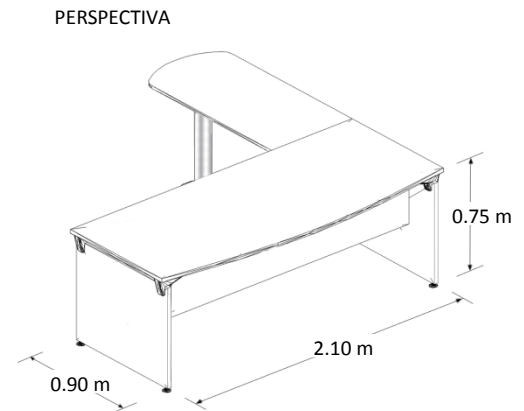

Escritorio Ejecutivo Vitra

Marca: Línea Italia
MOD: 846

SKU: 8010

Características

- Cubierta de melamina de 28mm de espesor.
- Cubierta del retorno en cristal de 12mm de espesor.
- Base del retorno cromada.
- No incluye pasacables ni canaleta para voz y datos.
- Medidas: 2.10 x 2.10 x 0.75 mts.

Consulta el precio actual de este producto, ingresando el SKU en el buscador de nuestro sitio en internet: www.ofitek.com

Dimensiones

Especificaciones Técnicas

- Cubiertas en tablero de partículas de madera estándar de 28mm terminadas con cubre cantos de PVC 1mm. semirrígido de alta presión.
- Cubierta del retorno en cristal templado de 12mm de espesor.
- Base cromada del retorno tubo de 4" con una barra de tubular de 2" x 1" calibre 16.
- Sistema de ensamble sin requerimiento de herramientas, basado en un dispositivo de unión auto sujetable, que permite un ensamble fácil y resistente que cumple con las pruebas (EEM) para armado y desarmado sin perder estabilidad.
- Regatón nivelador 100% polipropileno para ajustar la altura del mueble.
- No incluye porta teclado ni porta CPU. Se cotiza por separado.
- Colores para Cubierta: grafito, caoba, maple, tabaco, blanco y nogal.
- Colores para Estructura: Aluminio para todos los colores de cubierta, excepto cubierta grafito en estructura negra.