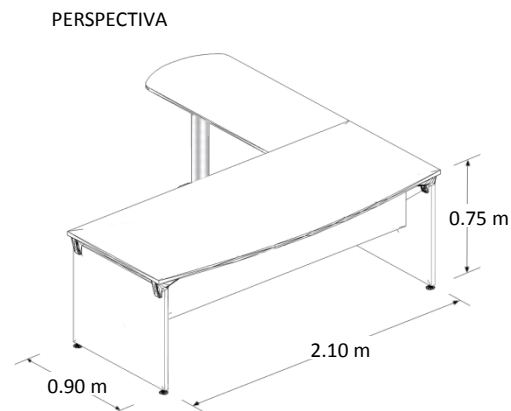

Escritorio Ejecutivo Vitra

Marca: Línea Italia
MOD: 846

SKU: 8010

Características

- Cubierta de melamina de 28mm de espesor.
- Cubierta del retorno en cristal de 12mm de espesor.
- Base del retorno cromada.
- No incluye pasacables ni canaleta para voz y datos.
- Medidas: 2.10 x 2.10 x 0.75 mts.

Consulta el precio actual de este producto, ingresando el SKU en el buscador de nuestro sitio en internet: www.ofitek.com

Dimensiones

Especificaciones Técnicas

- Cubiertas en tablero de partículas de madera estándar de 28mm terminadas con cubre cantos de PVC 1mm. semirrígido de alta presión.
- Cubierta del retorno en cristal templado de 12mm de espesor.
- Base cromada del retorno tubo de 4" con una barra de tubular de 2" x 1" calibre 16.
- Sistema de ensamble sin requerimiento de herramientas, basado en un dispositivo de unión auto sujetable, que permite un ensamble fácil y resistente que cumple con las pruebas (EEM) para armado y desarmado sin perder estabilidad.
- Regatón nivelador 100% polipropileno para ajustar la altura del mueble.
- No incluye porta teclado ni porta CPU. Se cotiza por separado.
- Colores para Cubierta: grafito, caoba, maple, tabaco, blanco y nogal.
- Colores para Estructura: Aluminio para todos los colores de cubierta, excepto cubierta grafito en estructura negra.