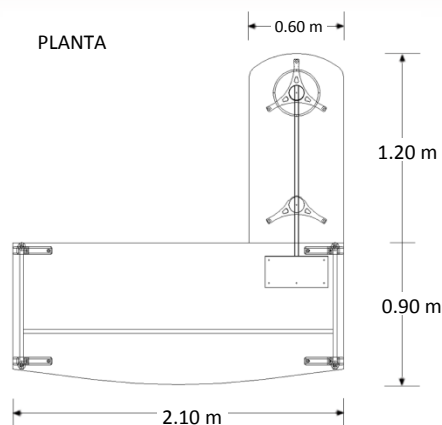

Escritorio Ejecutivo Vitra

Marca: Línea Italia
MOD: 846

SKU: 8010

Características

- Cubierta de melamina de 28mm de espesor.
- Cubierta del retorno en cristal de 12mm de espesor.
- Base del retorno cromada.
- No incluye pasacables ni canaleta para voz y datos.
- Medidas: 2.10 x 2.10 x 0.75 mts.

Consulta el precio actual de este producto, ingresando el SKU en el buscador de nuestro sitio en internet: www.ofitek.com

Dimensiones

Especificaciones Técnicas

- Cubiertas en tablero de partículas de madera estándar de 28mm terminadas con cubre cantos de PVC 1mm. semirrígido de alta presión.
- Cubierta del retorno en cristal templado de 12mm de espesor.
- Base cromada del retorno tubo de 4" con una barra de tubular de 2" x 1" calibre 16.
- Sistema de ensamble sin requerimiento de herramientas, basado en un dispositivo de unión auto sujetable, que permite un ensamble fácil y resistente que cumple con las pruebas (EEM) para armado y desarmado sin perder estabilidad.
- Regatón nivelador 100% polipropileno para ajustar la altura del mueble.
- No incluye porta teclado ni porta CPU. Se cotiza por separado.
- Colores para Cubierta: grafito, caoba, maple, tabaco, blanco y nogal.
- Colores para Estructura: Aluminio para todos los colores de cubierta, excepto cubierta grafito en estructura negra.