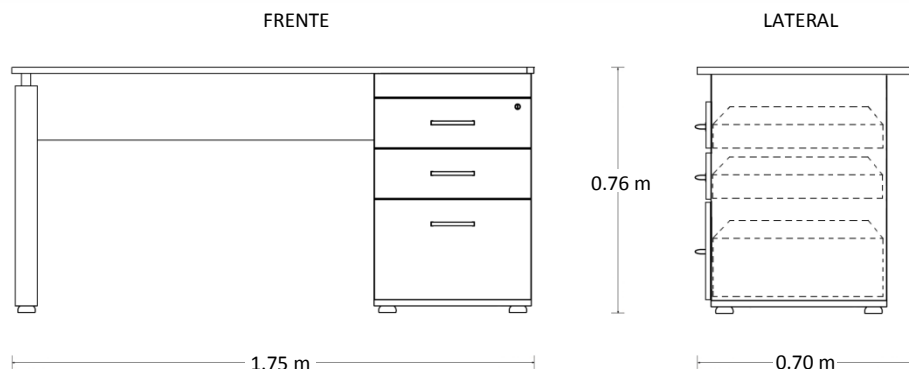

## Características

- Escritorio ejecutivo con 3 gavetas.
- Cubierta de melamina de 28mm de espesor.
- Estructura tubular de acero calibre 20.
- Regatones niveladores.
- No incluye pasacables ni canaleta para voz y datos.
- Medidas: 1.75 x 0.70 x 0.76 mts.

## Dimensiones

## Especificaciones Técnicas

- Cajonera de 3 gavetas y cerradura frontal.
- Cubiertas en tablero de partículas de madera estándar de 28mm terminadas con cubre cantos de PVC 1mm. semirrígido de alta presión.
- Base de estructura tubular de acero de 2" x 1" calibre 20 terminada en pintura epóxica texturizada con aplicación power coating.
- Sistema de ensamble sin requerimiento de herramientas, basado en un dispositivo de unión auto sujetable, que permite un ensamble fácil y resistente que cumple con las pruebas (EEM) para armado y desarmado sin perder estabilidad.
- Regatón nivelador 100% polipropileno para ajustar la altura del mueble.
- No incluye porta teclado ni porta CPU. Se cotiza por separado.
- Colores para Cubierta: grafito, caoba, maple, tabaco, blanco y nogal.
- Colores para Estructura: Aluminio para todos los colores de cubierta, excepto cubierta grafito en estructura negra.