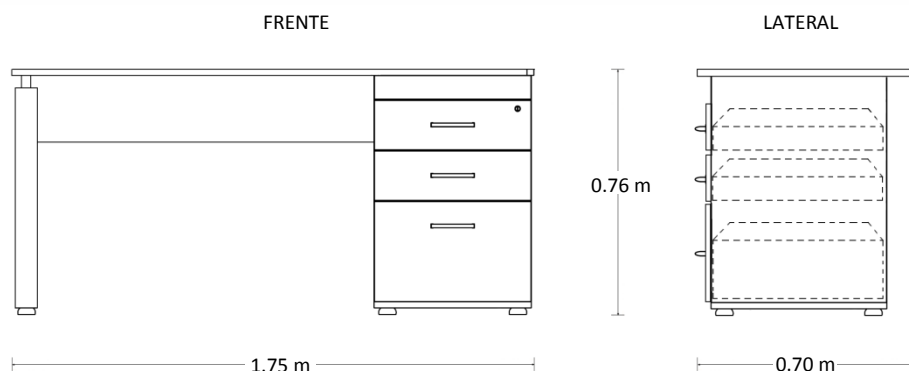

Escritorio Ejecutivo Stila

Marca: Línea Italia
MOD: 716

SKU: 8009

Características

- Escritorio ejecutivo con 3 gavetas.
- Cubierta de melamina de 28mm de espesor.
- Estructura tubular de acero calibre 20.
- Regatones niveladores.
- No incluye pasacables ni canaleta para voz y datos.
- Medidas: 1.75 x 0.70 x 0.76 mts.

Consulta el precio actual de este producto, ingresando el SKU en el buscador de nuestro sitio en internet: www.ofitek.com

Dimensiones

Especificaciones Técnicas

- Cajonera de 3 gavetas y cerradura frontal.
- Cubiertas en tablero de partículas de madera estándar de 28mm terminadas con cubre cantos de PVC 1mm. semirrígido de alta presión.
- Base de estructura tubular de acero de 2" x 1" calibre 20 terminada en pintura epóxica texturizada con aplicación power coating.
- Sistema de ensamble sin requerimiento de herramientas, basado en un dispositivo de unión auto sujetable, que permite un ensamble fácil y resistente que cumple con las pruebas (EEM) para armado y desarmado sin perder estabilidad.
- Regatón nivelador 100% polipropileno para ajustar la altura del mueble.
- No incluye porta teclado ni porta CPU. Se cotiza por separado.
- Colores para Cubierta: grafito, caoba, maple, tabaco, blanco y nogal.
- Colores para Estructura: Aluminio para todos los colores de cubierta, excepto cubierta grafito en estructura negra.