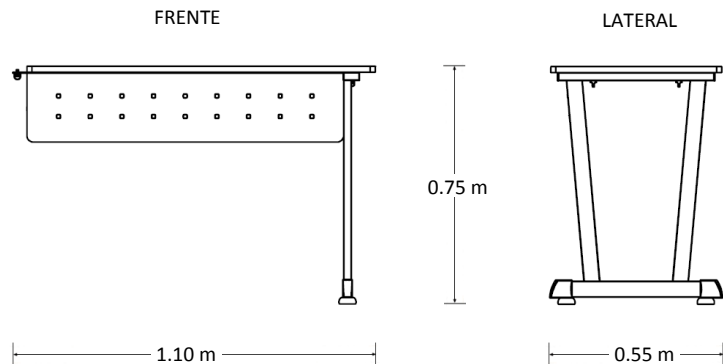

Retorno Ejecutivo

Marca: Línea Italia
MOD: 127SKT

SKU: 8008

Características

- Cubierta de melamina de 19mm de espesor.
- Estructura tubular de acero calibre 20.
- Regatones niveladores.
- No incluye pasacables ni canaleta para voz y datos.
- Medidas: 1.10 x 0.55 x 0.75 mts.

Consulta el precio actual de este producto, ingresando el SKU en el buscador de nuestro sitio en internet: www.ofitek.com

Dimensiones

Especificaciones Técnicas

- Cubiertas en tablero de partículas de madera estándar de 19mm terminadas con cubre cantos de PVC 1mm. semirrígido de alta presión.
- Base de estructura tubular de acero de 2" x 1" calibre 20 terminada en pintura epóxica texturizada con aplicación power coating.
- Sistema de ensamble sin requerimiento de herramientas, basado en un dispositivo de unión auto sujetable, que permite un ensamble fácil y resistente que cumple con las pruebas (EEM) para armado y desarmado sin perder estabilidad.
- Regatón nivelador 100% polipropileno y acero cold rolled de 5/16" tapones protectores exteriores de polipropileno para la estructura metálica.
- Es complementario del escritorio ejecutivo Mod. 117 o recepción Mod. 140. Se cotiza por separado.
- No incluye porta teclado ni porta CPU. Se cotiza por separado.
- Colores para Cubierta: grafito, caoba, maple, tabaco, blanco y nogal.
- Colores para Estructura: Aluminio para todos los colores de cubierta, excepto cubierta grafito en estructura negra.