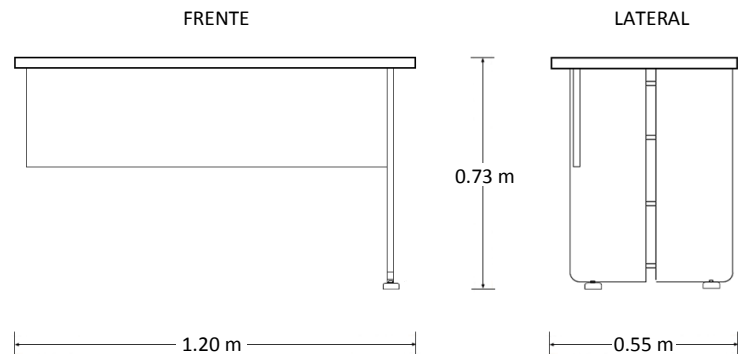

## Características

- Cubierta de melamina de 28mm de espesor y laterales de 19mm.
- Estructura tubular de acero calibre 20.
- Regatones niveladores.
- No incluye pasacables ni canaleta para voz y datos.
- Medidas: 1.20 x 0.55 x 0.73 mts.

## Dimensiones