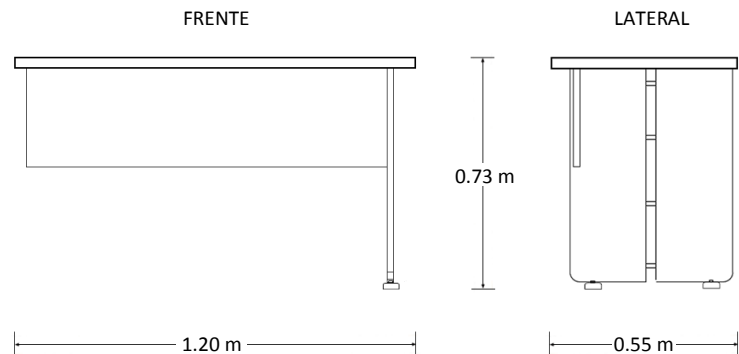

## Características

- Cubierta de melamina de 28mm de espesor y laterales de 19mm.
- Estructura tubular de acero calibre 20.
- Regatones niveladores.
- No incluye pasacables ni canaleta para voz y datos.
- Medidas: 1.20 x 0.55 x 0.73 mts.

## Dimensiones