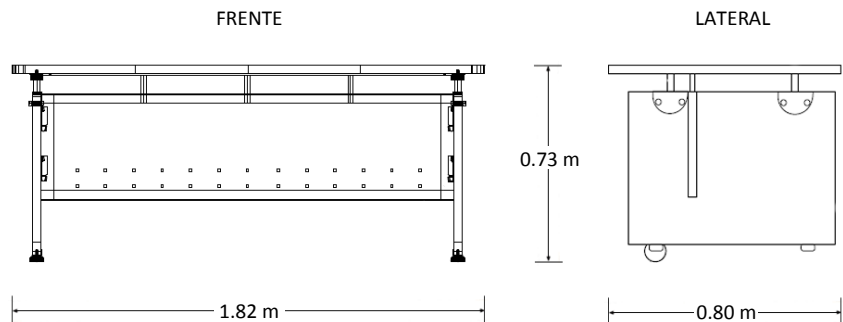

Escritorio Ejecutivo Klass

Marca: Línea Italia
MOD: Klass01

SKU: 8004

Características

- Cubierta de melanina de 28mm de espesor.
- Estructura tubular de acero calibre 20.
- Regatones niveladores.
- No incluye pasacables ni canaleta para voz y datos.
- Medidas: 1.82 x 0.80 x 0.73 mts.

Consulta el precio actual de este producto, ingresando el SKU en el buscador de nuestro sitio en internet: www.ofitek.com

Dimensiones

Especificaciones Técnicas

- Cubiertas en tablero de partículas de madera estándar de 28mm terminadas con cubre cantos de PVC 1mm. semirrígido de alta presión.
- Base de estructura tubular de acero de 2" x 1" calibre 20 terminada en pintura epóxica texturizada con aplicación power coating.
- Sistema de ensamble sin requerimiento de herramientas, basado en un dispositivo de unión auto sujetable, que permite un ensamble fácil y resistente que cumple con las pruebas (EEM) para armado y desarmado sin perder estabilidad.
- Regatón nivelador 100% polipropileno para ajustar la altura del mueble.
- Ideal para adicionarle retorno ejecutivo Forzza Mod. 165. Se cotiza por separado.
- No incluye porta teclado ni porta CPU. Se cotiza por separado.
- Colores para cubierta: grafito, caoba, maple, tabaco, blanco, nogal.
- Colores para Estructura: Aluminio para todos los colores de cubierta, excepto cubierta grafito en estructura negra.