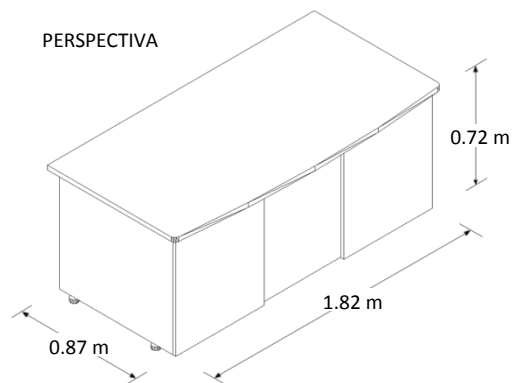

Escritorio Ejecutivo Forzza

Marca: Línea Italia
MOD: 145

SKU: 8003

Características

- Cubierta de melamina de 28mm de espesor y laterales de 19mm.
- Estructura tubular de acero calibre 20.
- Regatones niveladores.
- No incluye pasacables ni canaleta para voz y datos.
- Medidas: 1.82 x 0.87 x 0.72 mts.

Consulta el precio actual de este producto, ingresando el SKU en el buscador de nuestro sitio en internet: www.ofitek.com

Dimensiones

FRENTE

PERSPECTIVA

Especificaciones Técnicas

- Cubiertas en tablero de partículas de madera estándar de 28mm terminadas con cubre cantos de PVC 1mm. semirrígido de alta presión.
- Base de estructura tubular de acero de 2" x 1" calibre 20, resistente a rayaduras y corrosión.
- Sistema de ensamble sin requerimiento de herramientas, basado en un dispositivo de unión auto sujetable, que permite un ensamble fácil y resistente que cumple con las pruebas (EEM) para armado y desarmado sin perder estabilidad.
- Regatón nivelador 100% polipropileno para ajustar la altura del mueble.
- Ideal para adicionarle el retorno ejecutivo Forzza Mod. 165. Se cotiza por separado.
- No incluye porta teclado ni porta CPU. Se cotiza por separado.
- Colores para cubierta: grafito, caoba, maple, tabaco, blanco, nogal.