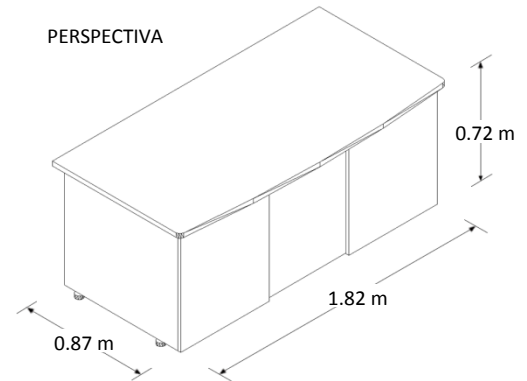

Escritorio Ejecutivo Forzza

Marca: Línea Italia
MOD: 145

SKU: **8003**

Características

- Cubierta de melamina de 28mm de espesor y laterales de 19mm.
- Estructura tubular de acero calibre 20.
- Regatones niveladores.
- No incluye pasacables ni canaleta para voz y datos.
- Medidas: 1.82 x 0.87 x 0.72 mts.

Consulta el precio actual de este producto, ingresando el SKU en el buscador de nuestro sitio en internet: www.ofitek.com

Dimensiones

FRENTE

PERSPECTIVA

Especificaciones Técnicas

- Cubiertas en tablero de partículas de madera estándar de 28mm terminadas con cubre cantos de PVC 1mm. semirrígido de alta presión.
- Base de estructura tubular de acero de 2" x 1" calibre 20, resistente a rayaduras y corrosión.
- Sistema de ensamble sin requerimiento de herramientas, basado en un dispositivo de unión auto sujetable, que permite un ensamble fácil y resistente que cumple con las pruebas (EEM) para armado y desarmado sin perder estabilidad.
- Regatón nivelador 100% polipropileno para ajustar la altura del mueble.
- Ideal para adicionarle el retorno ejecutivo Forzza Mod. 165. Se cotiza por separado.
- No incluye porta teclado ni porta CPU. Se cotiza por separado.
- Colores para cubierta: grafito, caoba, maple, tabaco, blanco, nogal.