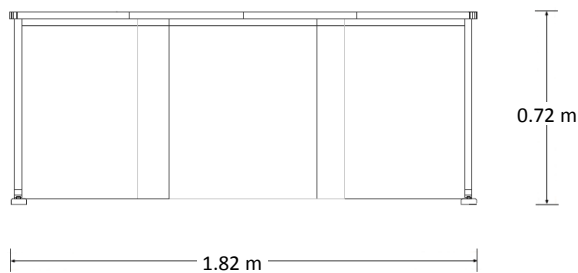

Escritorio Ejecutivo Forzza

Marca: Línea Italia
MOD: 145

SKU: **8003**

Características

- Cubierta de melamina de 28mm de espesor y laterales de 19mm.
- Estructura tubular de acero calibre 20.
- Regatones niveladores.
- No incluye pasacables ni canaleta para voz y datos.
- Medidas: 1.82 x 0.87 x 0.72 mts.

Consulta el precio actual de este producto, ingresando el SKU en el buscador de nuestro sitio en internet: www.ofitek.com

Dimensiones

FRENTE

PERSPECTIVA

Especificaciones Técnicas

- Cubiertas en tablero de partículas de madera estándar de 28mm terminadas con cubre cantos de PVC 1mm. semirrígido de alta presión.
- Base de estructura tubular de acero de 2" x 1" calibre 20, resistente a rayaduras y corrosión.
- Sistema de ensamble sin requerimiento de herramientas, basado en un dispositivo de unión auto sujetable, que permite un ensamble fácil y resistente que cumple con las pruebas (EEM) para armado y desarmado sin perder estabilidad.
- Regatón nivelador 100% polipropileno para ajustar la altura del mueble.
- Ideal para adicionarle el retorno ejecutivo Forzza Mod. 165. Se cotiza por separado.
- No incluye porta teclado ni porta CPU. Se cotiza por separado.
- Colores para cubierta: grafito, caoba, maple, tabaco, blanco, nogal.