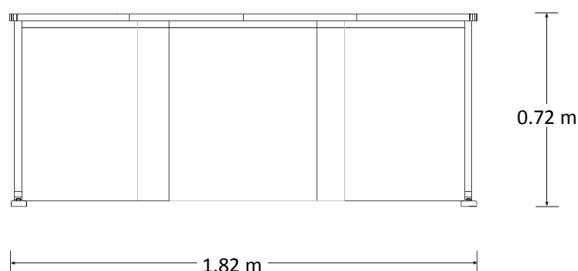

Escritorio Ejecutivo Forzza

Marca: Línea Italia
MOD: 145

SKU: 8003

Características

- Cubierta de melamina de 28mm de espesor y laterales de 19mm.
- Estructura tubular de acero calibre 20.
- Regatones niveladores.
- No incluye pasacables ni canaleta para voz y datos.
- Medidas: 1.82 x 0.87 x 0.72 mts.

Consulta el precio actual de este producto, ingresando el SKU en el buscador de nuestro sitio en internet: www.ofitek.com

Dimensiones

FRENTE

PERSPECTIVA

Especificaciones Técnicas

- Cubiertas en tablero de partículas de madera estándar de 28mm terminadas con cubre cantos de PVC 1mm. semirrígido de alta presión.
- Base de estructura tubular de acero de 2" x 1" calibre 20, resistente a rayaduras y corrosión.
- Sistema de ensamble sin requerimiento de herramientas, basado en un dispositivo de unión auto sujetable, que permite un ensamble fácil y resistente que cumple con las pruebas (EEM) para armado y desarmado sin perder estabilidad.
- Regatón nivelador 100% polipropileno para ajustar la altura del mueble.
- Ideal para adicionarle el retorno ejecutivo Forzza Mod. 165. Se cotiza por separado.
- No incluye porta teclado ni porta CPU. Se cotiza por separado.
- Colores para cubierta: grafito, caoba, maple, tabaco, blanco, nogal.