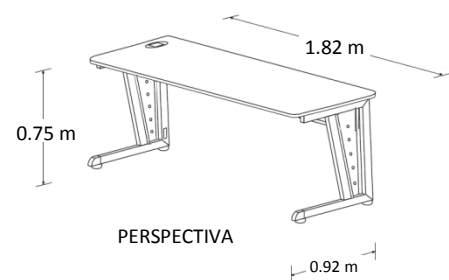

Escritorio Ejecutivo

Marca: Línea Italia
MOD: 117

SKU: 8002

Características

- Cubierta de melamina de 19mm de espesor.
- Estructura tubular de acero calibre 20.
- Regatones niveladores.
- No incluye pasacables ni canaleta para voz y datos.
- Medidas: 1.82 x 0.92 x 0.75 mts.

Consulta el precio actual de este producto, ingresando el SKU en el buscador de nuestro sitio en internet: www.ofitek.com

Dimensiones

Especificaciones Técnicas

- Cubiertas en tablero de partículas de madera estándar de 19mm terminadas con cubre cantos de PVC 1mm. semirrígido de alta presión.
- Base de estructura tubular de acero de 2" x 1" calibre 20 terminada en pintura epóxica texturizada con aplicación power coating.
- Sistema de ensamble sin requerimiento de herramientas, basado en un dispositivo de unión auto sujetable, que permite un ensamble fácil y resistente que cumple con las pruebas (EEM) para armado y desarmado sin perder estabilidad.
- Regatón nivelador 100% polipropileno para ajustar la altura del mueble.
- Ideal para adicionarle retorno ejecutivo Mod. 127-SKT. Se cotiza por separado.
- No incluye porta teclado ni porta CPU. Se cotiza por separado
- Colores para Cubierta: grafito, caoba, maple, tabaco, blanco y nogal.
- Colores para Estructura: Aluminio para todos los colores de cubierta, excepto cubierta grafito en estructura negra.