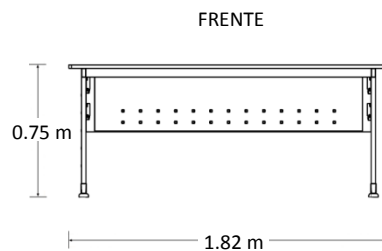

Escritorio Ejecutivo

Marca: Línea Italia
MOD: 117

SKU: 8002

Características

- Cubierta de melamina de 19mm de espesor.
- Estructura tubular de acero calibre 20.
- Regatones niveladores.
- No incluye pasacables ni canaleta para voz y datos.
- Medidas: 1.82 x 0.92 x 0.75 mts.

Consulta el precio actual de este producto, ingresando el SKU en el buscador de nuestro sitio en internet: www.ofitek.com

Dimensiones

Especificaciones Técnicas

- Cubiertas en tablero de partículas de madera estándar de 19mm terminadas con cubre cantos de PVC 1mm. semirrígido de alta presión.
- Base de estructura tubular de acero de 2" x 1" calibre 20 terminada en pintura epóxica texturizada con aplicación power coating.
- Sistema de ensamble sin requerimiento de herramientas, basado en un dispositivo de unión auto sujetable, que permite un ensamble fácil y resistente que cumple con las pruebas (EEM) para armado y desarmado sin perder estabilidad.
- Regatón nivelador 100% polipropileno para ajustar la altura del mueble.
- Ideal para adicionarle retorno ejecutivo Mod. 127-SKT. Se cotiza por separado.
- No incluye porta teclado ni porta CPU. Se cotiza por separado
- Colores para Cubierta: grafito, caoba, maple, tabaco, blanco y nogal.
- Colores para Estructura: Aluminio para todos los colores de cubierta, excepto cubierta grafito en estructura negra.