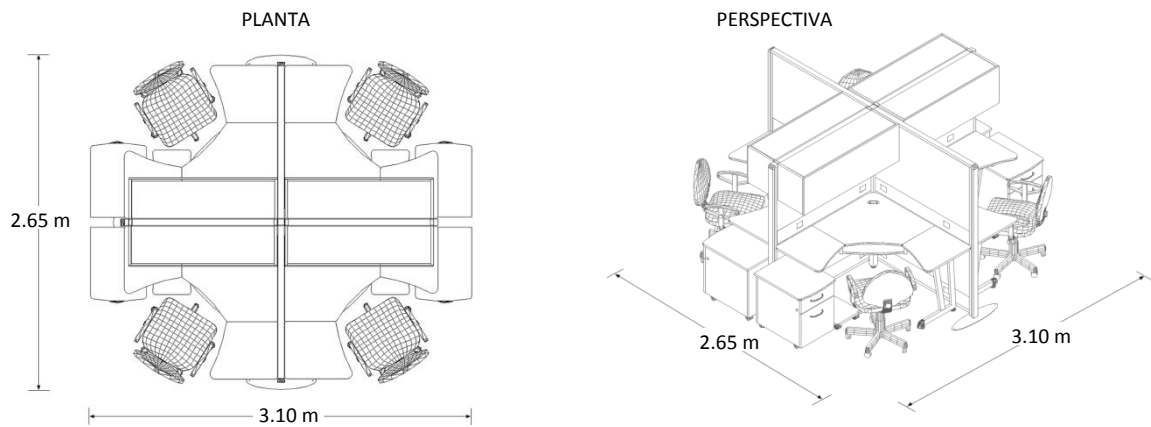

Configuración Modular

Marca: Línea Italia
MOD: TLXCALA

SKU: 8336

Características

- Ideal para 4 personas.
- Mamparas de altura 1.60 mts.
- 4 Escritorios tipo delta.
- 4 Libreros colgantes.
- 4 Archiveros móviles.
- 4 Sillas con descansabrazos.

Consulta el precio actual de este producto, ingresando el SKU en el buscador de nuestro sitio en internet: www.ofitek.com

Dimensiones

Especificaciones Técnicas

SKU	Cant.	Modelo	Descripción	Dimensiones Exteriores (Mts.)		
				Frente	Fondo	Alto
8566	4	149-S	Escritorio delta	1.20	x 1.20	x 0.75
8068	4	175	Librero colgante	1.16	x 0.38	x 0.46
8061	4	106	Archivero móvil	0.44	x 0.59	x 0.58
8388	4	160120	Mampara lisa	1.20	x 0.05	x 1.60
8398	1	273	Esquinero conector 1.60 mts.	0.05	x 0.05	x 1.60
8401	4	399	Soporte elíptico 1.60 mts.	0.56	x 0.15	x 1.60
8277	4	121	Cesto de basura	0.30	x 0.30	x 0.31
8363	4	RS-430/04	Silla secretarial con brazos	0.47	x 0.54	x 1.20