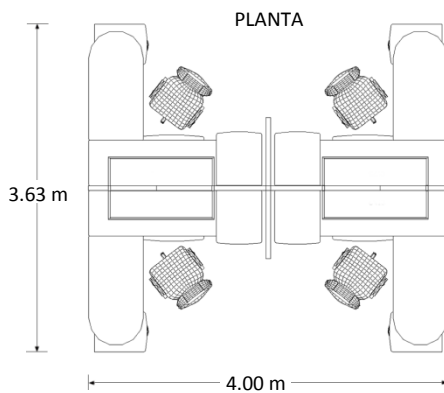

Configuración Modular

Marca: Línea Italia
MOD: COAHUILA

SKU: 8316

Características

- Ideal para 4 personas.
- Mamparas de altura 1.60 mts.
- 4 Escritorios tipo L.
- 4 Libreros colgantes.
- 4 Archiveros de 3 gavetas.
- 4 Sillas con descansabrazos.

Consulta el precio actual de este producto, ingresando el SKU en el buscador de nuestro sitio en internet: www.ofitek.com

Dimensiones

Especificaciones Técnicas

SKU	Cant.	Modelo	Descripción	Dimensiones Exteriores (Mts.)		
				Fronte	Fondo	Alto
8565	4	120-S	Escritorio tipo L	1.40	x 1.80	x 0.75
8068	4	175	Librero colgante	1.16	x 0.38	x 0.46
8061	4	106	Archivero móvil	0.44	x 0.59	x 0.58
8063	4	305	Archivero de 3 gavetas	0.50	x 0.59	x 0.75
8388	2	160120	Mampara lisa	1.20	x 0.05	x 1.60
8386	2	16075	Mampara lisa	0.75	x 0.05	x 1.60
8382	2	12075	Mampara lisa	0.75	x 0.05	x 1.20
8398	1	273	Esquinero conector 1.60 mts.	0.05	x 0.05	x 1.60
8423	2	297	Remate mampara 1.60 mts.	0.05	x 0.03	x 1.60
8424	2	298	Remate mampara 1.20 mts.	0.05	x 0.03	x 1.20
8277	4	121	Cesto de basura	0.30	x 0.30	x 0.31
8217	4	RS-490/RA-01	Silla secretarial con brazos	0.47	x 0.61	x 1.28