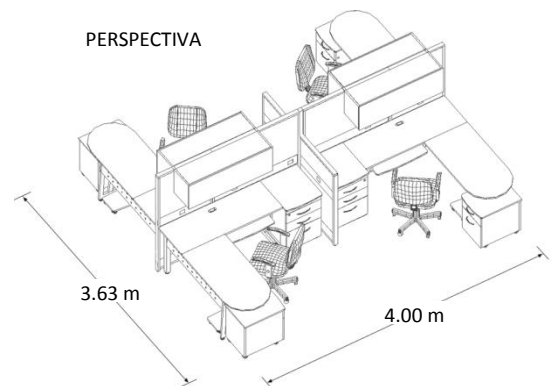

Configuración Modular

Marca: Línea Italia
MOD: COAHUILA

SKU: 8316

Características

- Ideal para 4 personas.
- Mamparas de altura 1.60 mts.
- 4 Escritorios tipo L.
- 4 Libreros colgantes.
- 4 Archiveros de 3 gavetas.
- 4 Sillas con descansabrazos.

Consulta el precio actual de este producto, ingresando el SKU en el buscador de nuestro sitio en internet: www.ofitek.com

Dimensiones

Especificaciones Técnicas

SKU	Cant.	Modelo	Descripción	Dimensiones Exteriores (Mts.)		
				Frente	Fondo	Alto
8565	4	120-S	Escritorio tipo L	1.40	x 1.80	x 0.75
8068	4	175	Librero colgante	1.16	x 0.38	x 0.46
8061	4	106	Archivero móvil	0.44	x 0.59	x 0.58
8063	4	305	Archivero de 3 gavetas	0.50	x 0.59	x 0.75
8388	2	160120	Mampara lisa	1.20	x 0.05	x 1.60
8386	2	16075	Mampara lisa	0.75	x 0.05	x 1.60
8382	2	12075	Mampara lisa	0.75	x 0.05	x 1.20
8398	1	273	Esquinero conector 1.60 mts.	0.05	x 0.05	x 1.60
8423	2	297	Remate mampara 1.60 mts.	0.05	x 0.03	x 1.60
8424	2	298	Remate mampara 1.20 mts.	0.05	x 0.03	x 1.20
8277	4	121	Cesto de basura	0.30	x 0.30	x 0.31
8217	4	RS-490/RA-01	Silla secretarial con brazos	0.47	x 0.61	x 1.28

- La imagen muestra un configuración modular con mampara que incluye:
- Escritorio, archivero, y librero colgante con cubierta de melamina de 19 mm resistente a rayones y quemaduras.
- Mampara de piso con paneles tapizados en duravynil o tela retardante al fuego.
- Remate de mampara, esquinero conector y cesto de basura.
- Silla con brazos, respaldo en malla y asiento tapizado en tela.
- No incluye porta teclado ni porta CPU. Se cotiza por separado.