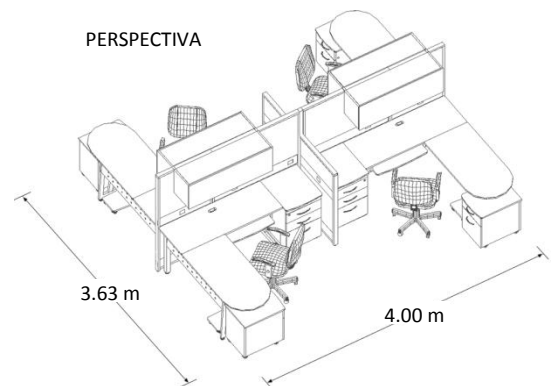

Configuración Modular

Marca: Línea Italia
MOD: COAHUILA

SKU: 8316

Características

- Ideal para 4 personas.
- Mamparas de altura 1.60 mts.
- 4 Escritorios tipo L.
- 4 Libreros colgantes.
- 4 Archiveros de 3 gavetas.
- 4 Sillas con descansabrazos.

Consulta el precio actual de este producto, ingresando el SKU en el buscador de nuestro sitio en internet: www.ofitek.com

Dimensiones

Especificaciones Técnicas

SKU	Cant.	Modelo	Descripción	Dimensiones Exteriores (Mts.)		
				Fronte	Fondo	Alto
8565	4	120-S	Escritorio tipo L	1.40	x 1.80	x 0.75
8068	4	175	Librero colgante	1.16	x 0.38	x 0.46
8061	4	106	Archivero móvil	0.44	x 0.59	x 0.58
8063	4	305	Archivero de 3 gavetas	0.50	x 0.59	x 0.75
8388	2	160120	Mampara lisa	1.20	x 0.05	x 1.60
8386	2	16075	Mampara lisa	0.75	x 0.05	x 1.60
8382	2	12075	Mampara lisa	0.75	x 0.05	x 1.20
8398	1	273	Esquinero conector 1.60 mts.	0.05	x 0.05	x 1.60
8423	2	297	Remate mampara 1.60 mts.	0.05	x 0.03	x 1.60
8424	2	298	Remate mampara 1.20 mts.	0.05	x 0.03	x 1.20
8277	4	121	Cesto de basura	0.30	x 0.30	x 0.31
8217	4	RS-490/RA-01	Silla secretarial con brazos	0.47	x 0.61	x 1.28

- La imagen muestra un configuración modular con mampara que incluye:
- Escritorio, archivero, y librero colgante con cubierta de melamina de 19 mm resistente a rayones y quemaduras.
- Mampara de piso con paneles tapizados en duravynil o tela retardante al fuego.
- Remate de mampara, esquinero conector y cesto de basura.
- Silla con brazos, respaldo en malla y asiento tapizado en tela.
- No incluye porta teclado ni porta CPU. Se cotiza por separado.