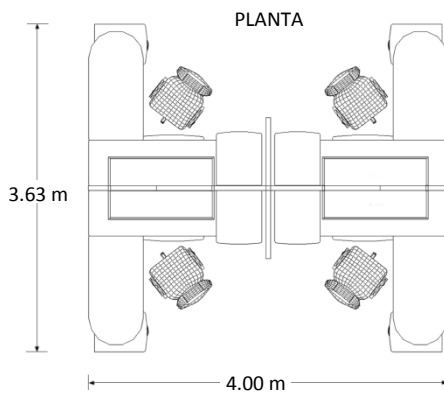

Configuración Modular

Marca: Línea Italia
MOD: COAHUILA

SKU: 8316

Características

- Ideal para 4 personas.
- Mamparas de altura 1.60 mts.
- 4 Escritorios tipo L.
- 4 Libreros colgantes.
- 4 Archiveros de 3 gavetas.
- 4 Sillas con descansabrazos.

Consulta el precio actual de este producto, ingresando el SKU en el buscador de nuestro sitio en internet: www.ofitek.com

Dimensiones

Especificaciones Técnicas

SKU	Cant.	Modelo	Descripción	Dimensiones Exteriores (Mts.)		
				Frente	Fondo	Alto
8565	4	120-S	Escritorio tipo L	1.40	x 1.80	x 0.75
8068	4	175	Librero colgante	1.16	x 0.38	x 0.46
8061	4	106	Archivero móvil	0.44	x 0.59	x 0.58
8063	4	305	Archivero de 3 gavetas	0.50	x 0.59	x 0.75
8388	2	160120	Mampara lisa	1.20	x 0.05	x 1.60
8386	2	16075	Mampara lisa	0.75	x 0.05	x 1.60
8382	2	12075	Mampara lisa	0.75	x 0.05	x 1.20
8398	1	273	Esquinero conector 1.60 mts.	0.05	x 0.05	x 1.60
8423	2	297	Remate mampara 1.60 mts.	0.05	x 0.03	x 1.60
8424	2	298	Remate mampara 1.20 mts.	0.05	x 0.03	x 1.20
8277	4	121	Cesto de basura	0.30	x 0.30	x 0.31
8217	4	RS-490/RA-01	Silla secretarial con brazos	0.47	x 0.61	x 1.28