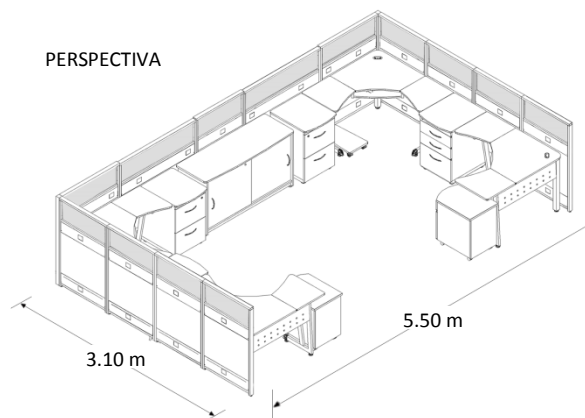

Configuración Modular

Marca: Línea Italia
MOD: CHIAPAS

SKU: 8315

Características

- Ideal para 4 personas.
- Mamparas de altura 1.20 mts.
- 4 Escritorios tipo delta.
- 2 Archiveros de 2 gavetas.
- 2 Archiveros móviles.
- 2 Archiveros de 3 gavetas.
- 1 Credenza Básica.
- 4 Sillas secretariales.

Consulta el precio actual de este producto, ingresando el SKU en el buscador de nuestro sitio en internet: www.ofitek.com

Dimensiones

Especificaciones Técnicas

SKU	Cant.	Modelo	Descripción	Dimensiones Exteriores (Mts.)		
				Fronte	Fondo	Alto
8566	4	149-S	Escritorio delta	1.20	x 1.20	x 0.75
8049	2	303	Archivero 2 gavetas	0.50	x 0.59	x 0.75
8063	2	305	Archivero de 3 gavetas	0.50	x 0.59	x 0.75
8061	2	106	Archivero móvil	0.44	x 0.59	x 0.58
8047	1	135	Credenza básica	1.40	x 0.52	x 1.75
8392	2	P120120	Mampara policarbonato	1.20	x 0.05	x 1.20
8390	9	P12075	Mampara policarbonato	0.75	x 0.05	x 1.20
8391	2	P12090	Mampara policarbonato	0.90	x 0.05	x 1.20
8424	2	298	Remate mampara 1.20 mts.	0.05	x 0.03	x 1.20
8397	2	279	Esquinero conector 1.20 mts.	0.05	x 0.05	x 1.20
8277	4	121	Cesto de basura	0.30	x 0.30	x 0.31
8217	4	RS-430	Silla secretarial	0.47	x 0.54	x 1.02

- La imagen muestra un configuración modular con mampara que incluye:
- Escritorio, archiveros y credenza con cubierta de melamina de 19 mm resistente a rayones y quemaduras.
- Mampara de piso con ventana de policarbonato amartillado de 6 mm y paneles tapizados en duravynil o tela retardante al fuego.
- Remate de mampara, esquinero conector y cesto de basura.
- Silla secretarial con elevación neumática y tapizada en tela.
- No incluye porta teclado ni porta CPU. Se cotiza por separado.