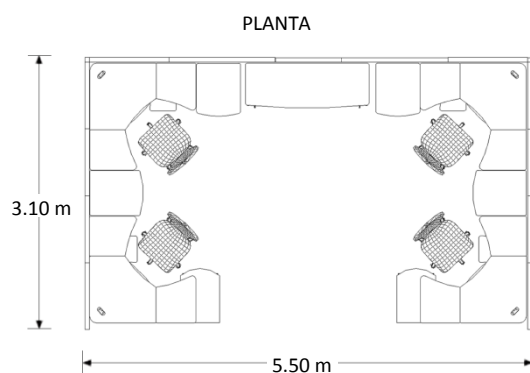

Configuración Modular

Marca: Línea Italia
MOD: CHIAPAS

SKU: 8315

Características

- Ideal para 4 personas.
- Mamparas de altura 1.20 mts.
- 4 Escritorios tipo delta.
- 2 Archiveros de 2 gavetas.
- 2 Archiveros móviles.
- 2 Archiveros de 3 gavetas.
- 1 Credenza Básica.
- 4 Sillas secretariales.

Consulta el precio actual de este producto, ingresando el SKU en el buscador de nuestro sitio en internet: www.ofitek.com

Dimensiones

Especificaciones Técnicas

SKU	Cant.	Modelo	Descripción	Dimensiones Exteriores (Mts.)		
				Fronte	Fondo	Alto
8566	4	149-S	Escritorio delta	1.20	x 1.20	x 0.75
8049	2	303	Archivero 2 gavetas	0.50	x 0.59	x 0.75
8063	2	305	Archivero de 3 gavetas	0.50	x 0.59	x 0.75
8061	2	106	Archivero móvil	0.44	x 0.59	x 0.58
8047	1	135	Credenza básica	1.40	x 0.52	x 1.75
8392	2	P120120	Mampara policarbonato	1.20	x 0.05	x 1.20
8390	9	P12075	Mampara policarbonato	0.75	x 0.05	x 1.20
8391	2	P12090	Mampara policarbonato	0.90	x 0.05	x 1.20
8424	2	298	Remate mampara 1.20 mts.	0.05	x 0.03	x 1.20
8397	2	279	Esquinero conector 1.20 mts.	0.05	x 0.05	x 1.20
8277	4	121	Cesto de basura	0.30	x 0.30	x 0.31
8217	4	RS-430	Silla secretarial	0.47	x 0.54	x 1.02