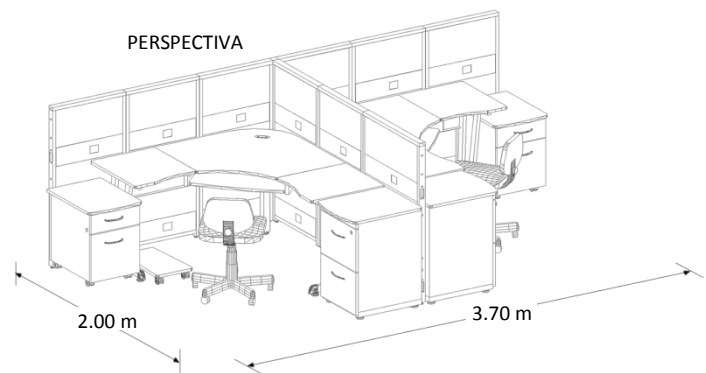

Configuración Modular

Marca: Línea Italia
MOD: CHIHUAHUA

SKU: 8314

Características

- Ideal para 2 personas.
- Mamparas de altura 1.20 mts.
- 2 Escritorios tipo L.
- 2 Archiveros de 2 gavetas.
- 2 Archiveros móviles.
- 2 Sillas con descansabrazos.

Consulta el precio actual de este producto, ingresando el SKU en el buscador de nuestro sitio en internet: www.ofitek.com

Dimensiones

Especificaciones Técnicas

SKU	Cant.	Modelo	Descripción	Dimensiones Exteriores (Mts.)		
				Frente	Fondo	Alto
8564	2	210-S	Escritorio tipo L	1.50	x 1.50	x 0.75
8049	2	303	Archivero 2 gavetas	0.50	x 0.59	x 0.75
8061	2	106	Archivero móvil	0.44	x 0.59	x 0.58
8388	8	12060	Mampara lisa	0.60	x 0.05	x 1.20
8389	1	12075	Mampara lisa	0.75	x 0.05	x 1.20
8424	3	298	Remate mampara 1.20 mts.	0.05	x 0.03	x 1.20
8397	1	279	Esquinero conector 1.20 mts.	0.05	x 0.05	x 1.20
8277	2	121	Cesto de basura	0.30	x 0.30	x 0.31
8559	2	RS-490/RA-01	Silla secretarial con brazos	0.47	x 0.61	x 1.28