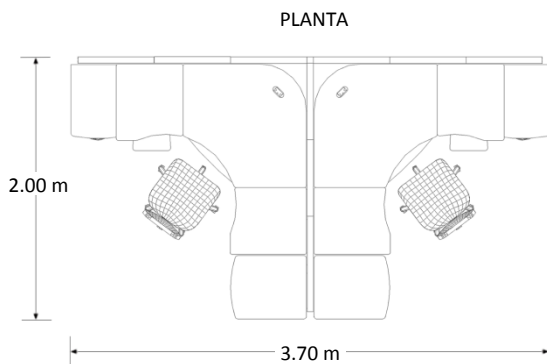

Configuración Modular

Marca: Línea Italia
MOD: CHIHUAHUA

SKU: 8314

Características

- Ideal para 2 personas.
- Mamparas de altura 1.20 mts.
- 2 Escritorios tipo L.
- 2 Archiveros de 2 gavetas.
- 2 Archiveros móviles.
- 2 Sillas con descansabrazos.

Consulta el precio actual de este producto, ingresando el SKU en el buscador de nuestro sitio en internet: www.ofitek.com

Dimensiones

Especificaciones Técnicas

SKU	Cant.	Modelo	Descripción	Dimensiones Exteriores (Mts.)		
				Frente	Fondo	Alto
8564	2	210-S	Escritorio tipo L	1.50	x 1.50	x 0.75
8049	2	303	Archivero 2 gavetas	0.50	x 0.59	x 0.75
8061	2	106	Archivero móvil	0.44	x 0.59	x 0.58
8388	8	12060	Mampara lisa	0.60	x 0.05	x 1.20
8389	1	12075	Mampara lisa	0.75	x 0.05	x 1.20
8424	3	298	Remate mampara 1.20 mts.	0.05	x 0.03	x 1.20
8397	1	279	Esquinero conector 1.20 mts.	0.05	x 0.05	x 1.20
8277	2	121	Cesto de basura	0.30	x 0.30	x 0.31
8559	2	RS-490/RA-01	Silla secretarial con brazos	0.47	x 0.61	x 1.28