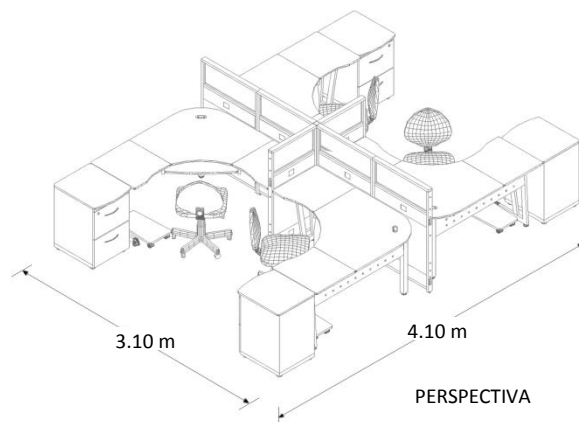

Configuración Modular

Marca: Línea Italia
MOD: CAMPECHE

SKU: 8313

Características

- Ideal para 4 personas.
- Mamparas de altura 1.20 mts.
- 4 Escritorios tipo L.
- 4 Archiveros de 2 gavetas.
- 4 Sillas secretariales.

Consulta el precio actual de este producto, ingresando el SKU en el buscador de nuestro sitio en internet: www.ofitek.com

Dimensiones

Especificaciones Técnicas

SKU	Cant.	Modelo	Descripción	Dimensiones Exteriores (Mts.)		
				Frente	Fondo	Alto
8564	4	210-S	Escritorio tipo L	1.50	x 1.50	x 0.75
8049	4	303	Achivero 2 gavetas	0.50	x 0.59	x 0.75
8389	2	P12060	Mampara policarbonato	0.60	x 0.05	x 1.20
8390	4	P12075	Mampara policarbonato	0.75	x 0.05	x 1.20
8424	4	298	Remate mampara 1.20 mts.	0.05	x 0.03	x 1.20
8397	1	279	Esquinero conector 1.20 mts.	0.05	x 0.05	x 1.20
8277	4	121	Cesto de basura	0.30	x 0.30	x 0.31
8217	4	RS-430	Silla secretarial	0.47	x 0.61	x 1.28