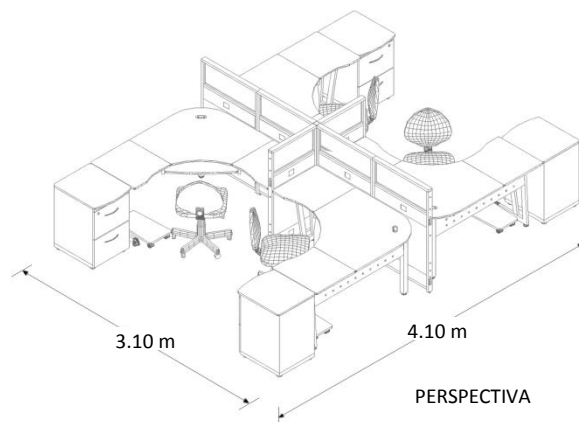

## Configuración Modular

Marca: Línea Italia  
MOD: CAMPECHE

SKU: 8313

## Características

- Ideal para 4 personas.
- Mamparas de altura 1.20 mts.
- 4 Escritorios tipo L.
- 4 Archiveros de 2 gavetas.
- 4 Sillas secretariales.

Consulta el precio actual de este producto, ingresando el SKU en el buscador de nuestro sitio en internet: [www.ofitek.com](http://www.ofitek.com)

## Dimensiones

## Especificaciones Técnicas

| SKU  | Cant. | Modelo | Descripción                  | Dimensiones Exteriores (Mts.) |        |        |
|------|-------|--------|------------------------------|-------------------------------|--------|--------|
|      |       |        |                              | Frente                        | Fondo  | Alto   |
| 8564 | 4     | 210-S  | Escritorio tipo L            | 1.50                          | x 1.50 | x 0.75 |
| 8049 | 4     | 303    | Achivero 2 gavetas           | 0.50                          | x 0.59 | x 0.75 |
| 8389 | 2     | P12060 | Mampara policarbonato        | 0.60                          | x 0.05 | x 1.20 |
| 8390 | 4     | P12075 | Mampara policarbonato        | 0.75                          | x 0.05 | x 1.20 |
| 8424 | 4     | 298    | Remate mampara 1.20 mts.     | 0.05                          | x 0.03 | x 1.20 |
| 8397 | 1     | 279    | Esquinero conector 1.20 mts. | 0.05                          | x 0.05 | x 1.20 |
| 8277 | 4     | 121    | Cesto de basura              | 0.30                          | x 0.30 | x 0.31 |
| 8217 | 4     | RS-430 | Silla secretarial            | 0.47                          | x 0.61 | x 1.28 |