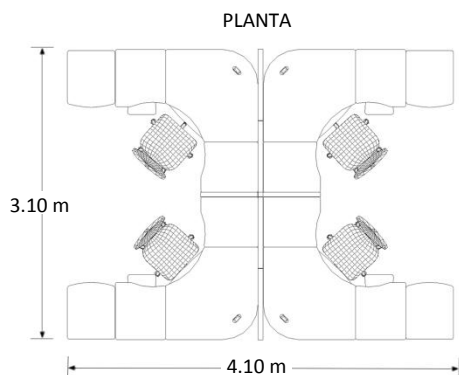

## Configuración Modular

Marca: Línea Italia  
MOD: CAMPECHE

SKU: 8313

## Características

- Ideal para 4 personas.
- Mamparas de altura 1.20 mts.
- 4 Escritorios tipo L.
- 4 Archiveros de 2 gavetas.
- 4 Sillas secretariales.

Consulta el precio actual de este producto, ingresando el SKU en el buscador de nuestro sitio en internet: [www.ofitek.com](http://www.ofitek.com)

## Dimensiones

## Especificaciones Técnicas

| SKU  | Cant. | Modelo | Descripción                  | Dimensiones Exteriores (Mts.) |        |        |
|------|-------|--------|------------------------------|-------------------------------|--------|--------|
|      |       |        |                              | Frente                        | Fondo  | Alto   |
| 8564 | 4     | 210-S  | Escritorio tipo L            | 1.50                          | x 1.50 | x 0.75 |
| 8049 | 4     | 303    | Achivero 2 gavetas           | 0.50                          | x 0.59 | x 0.75 |
| 8389 | 2     | P12060 | Mampara policarbonato        | 0.60                          | x 0.05 | x 1.20 |
| 8390 | 4     | P12075 | Mampara policarbonato        | 0.75                          | x 0.05 | x 1.20 |
| 8424 | 4     | 298    | Remate mampara 1.20 mts.     | 0.05                          | x 0.03 | x 1.20 |
| 8397 | 1     | 279    | Esquinero conector 1.20 mts. | 0.05                          | x 0.05 | x 1.20 |
| 8277 | 4     | 121    | Cesto de basura              | 0.30                          | x 0.30 | x 0.31 |
| 8217 | 4     | RS-430 | Silla secretarial            | 0.47                          | x 0.61 | x 1.28 |