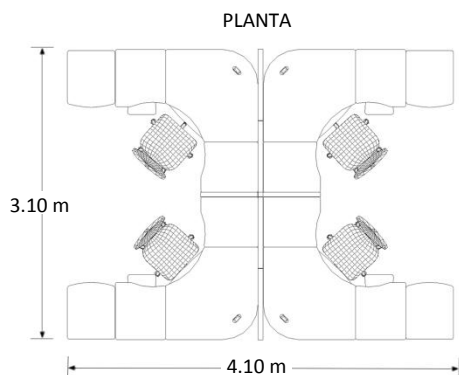

Configuración Modular

Marca: Línea Italia
MOD: CAMPECHE

SKU: 8313

Características

- Ideal para 4 personas.
- Mamparas de altura 1.20 mts.
- 4 Escritorios tipo L.
- 4 Archiveros de 2 gavetas.
- 4 Sillas secretariales.

Consulta el precio actual de este producto, ingresando el SKU en el buscador de nuestro sitio en internet: www.ofitek.com

Dimensiones

Especificaciones Técnicas

SKU	Cant.	Modelo	Descripción	Dimensiones Exteriores (Mts.)		
				Frente	Fondo	Alto
8564	4	210-S	Escritorio tipo L	1.50	x 1.50	x 0.75
8049	4	303	Achivero 2 gavetas	0.50	x 0.59	x 0.75
8389	2	P12060	Mampara policarbonato	0.60	x 0.05	x 1.20
8390	4	P12075	Mampara policarbonato	0.75	x 0.05	x 1.20
8424	4	298	Remate mampara 1.20 mts.	0.05	x 0.03	x 1.20
8397	1	279	Esquinero conector 1.20 mts.	0.05	x 0.05	x 1.20
8277	4	121	Cesto de basura	0.30	x 0.30	x 0.31
8217	4	RS-430	Silla secretarial	0.47	x 0.61	x 1.28