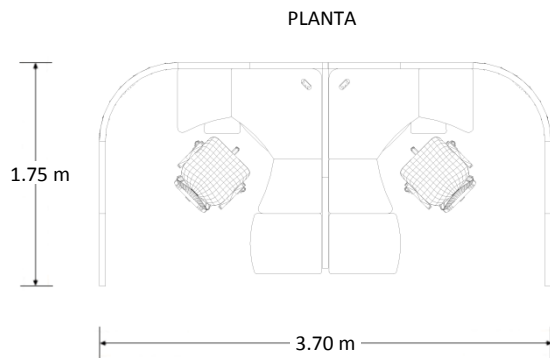

Configuración Modular

Marca: Línea Italia
MOD: CALIFORNIA

SKU: 8312

Características

- Ideal para 2 personas.
- Mamparas de altura 1.20 mts.
- 2 Escritorios tipo delta.
- 2 Archiveros de 2 gavetas.
- 2 Sillas con descansabrazos.

Consulta el precio actual de este producto, ingresando el SKU en el buscador de nuestro sitio en internet: www.ofitek.com

Dimensiones

Especificaciones Técnicas

SKU	Cant.	Modelo	Descripción	Dimensiones Exteriores (Mts.)		
				Frente	Fondo	Alto
8566	2	149-S	Escritorio delta	1.20	x 1.20	x 0.75
8049	2	303	Achivero 2 gavetas	0.50	x 0.59	x 0.75
8389	4	P12060	Mampara policarbonato	0.60	x 0.05	x 1.20
8467	2	CUR120	Mampara curva	0.94	x 0.05	x 1.20
8381	5	12060	Mampara lisa	0.60	x 0.05	x 1.20
8383	1	12090	Mampara lisa	0.90	x 0.05	x 1.20
8424	3	298	Remate mampara 1.20 mts.	0.05	x 0.03	x 1.20
8397	1	279	Esquinero conector 1.20 mts.	0.05	x 0.05	x 1.20
8277	2	A121	Cesto de basura	0.30	x 0.30	x 0.31
8559	2	RS-490/RA-01	Silla secretarial con brazos	0.47	x 0.61	x 1.28