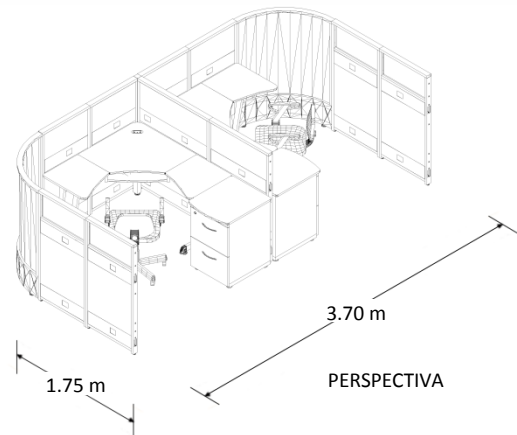

## Características

- Ideal para 2 personas.
- Mamparas de altura 1.20 mts.
- 2 Escritorios tipo delta.
- 2 Archiveros de 2 gavetas.
- 2 Sillas con descansabrazos.

Consulta el precio actual de este producto, ingresando el SKU en el buscador de nuestro sitio en internet: [www.ofitek.com](http://www.ofitek.com)

## Dimensiones

## Especificaciones Técnicas

SKU	Cant.	Modelo	Descripción	Dimensiones Exteriores (Mts.)		
				Frente	Fondo	Alto
8566	2	149-S	Escritorio delta	1.20	x 1.20	x 0.75
8049	2	303	Achivero 2 gavetas	0.50	x 0.59	x 0.75
8389	4	P12060	Mampara policarbonato	0.60	x 0.05	x 1.20
8467	2	CUR120	Mampara curva	0.94	x 0.05	x 1.20
8381	5	12060	Mampara lisa	0.60	x 0.05	x 1.20
8383	1	12090	Mampara lisa	0.90	x 0.05	x 1.20
8424	3	298	Remate mampara 1.20 mts.	0.05	x 0.03	x 1.20
8397	1	279	Esquinero conector 1.20 mts.	0.05	x 0.05	x 1.20
8277	2	A121	Cesto de basura	0.30	x 0.30	x 0.31
8559	2	RS-490/RA-01	Silla secretarial con brazos	0.47	x 0.61	x 1.28