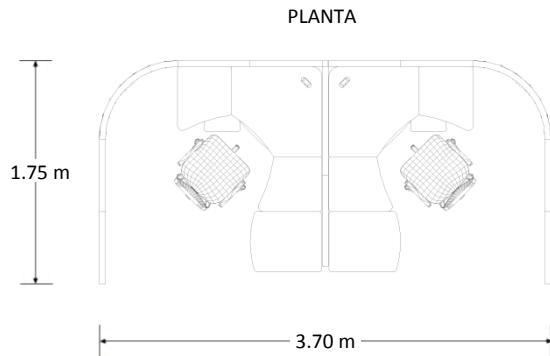

## Configuración Modular

Marca: Línea Italia  
MOD: CALIFORNIA

SKU: 8312

## Características

- Ideal para 2 personas.
- Mamparas de altura 1.20 mts.
- 2 Escritorios tipo delta.
- 2 Archiveros de 2 gavetas.
- 2 Sillas con descansabrazos.

Consulta el precio actual de este producto, ingresando el SKU en el buscador de nuestro sitio en internet: [www.ofitek.com](http://www.ofitek.com)

## Dimensiones

## Especificaciones Técnicas

SKU	Cant.	Modelo	Descripción	Dimensiones Exteriores (Mts.)		
				Frente	Fondo	Alto
8566	2	149-S	Escritorio delta	1.20	x 1.20	x 0.75
8049	2	303	Achivero 2 gavetas	0.50	x 0.59	x 0.75
8389	4	P12060	Mampara policarbonato	0.60	x 0.05	x 1.20
8467	2	CUR120	Mampara curva	0.94	x 0.05	x 1.20
8381	5	12060	Mampara lisa	0.60	x 0.05	x 1.20
8383	1	12090	Mampara lisa	0.90	x 0.05	x 1.20
8424	3	298	Remate mampara 1.20 mts.	0.05	x 0.03	x 1.20
8397	1	279	Esquinero conector 1.20 mts.	0.05	x 0.05	x 1.20
8277	2	A121	Cesto de basura	0.30	x 0.30	x 0.31
8559	2	RS-490/RA-01	Silla secretarial con brazos	0.47	x 0.61	x 1.28