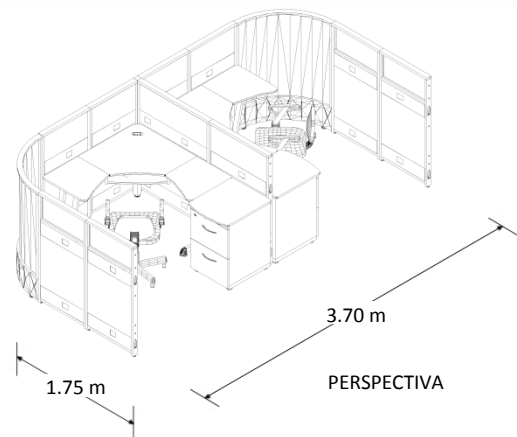

Configuración Modular

Marca: Línea Italia
MOD: CALIFORNIA

SKU: 8312

Características

- Ideal para 2 personas.
- Mamparas de altura 1.20 mts.
- 2 Escritorios tipo delta.
- 2 Archiveros de 2 gavetas.
- 2 Sillas con descansabrazos.

Consulta el precio actual de este producto, ingresando el SKU en el buscador de nuestro sitio en internet: www.ofitek.com

Dimensiones

Especificaciones Técnicas

SKU	Cant.	Modelo	Descripción	Dimensiones Exteriores (Mts.)		
				Frente	Fondo	Alto
8566	2	149-S	Escritorio delta	1.20	x 1.20	x 0.75
8049	2	303	Achivero 2 gavetas	0.50	x 0.59	x 0.75
8389	4	P12060	Mampara policarbonato	0.60	x 0.05	x 1.20
8467	2	CUR120	Mampara curva	0.94	x 0.05	x 1.20
8381	5	12060	Mampara lisa	0.60	x 0.05	x 1.20
8383	1	12090	Mampara lisa	0.90	x 0.05	x 1.20
8424	3	298	Remate mampara 1.20 mts.	0.05	x 0.03	x 1.20
8397	1	279	Esquinero conector 1.20 mts.	0.05	x 0.05	x 1.20
8277	2	A121	Cesto de basura	0.30	x 0.30	x 0.31
8559	2	RS-490/RA-01	Silla secretarial con brazos	0.47	x 0.61	x 1.28

Nollmann Design,
S.A. de C.V.
(55) 5545-66-65
01-800-800-6601
www.ofitek.com
ventas@ofitek.com

- La imagen muestra un configuración modular con mampara que incluye:
- Escritorio y archivero con cubierta de melamina de 19 mm resistente a rayones y quemaduras.
- Mampara de piso con ventana de policarbonato amantillado de 6 mm y paneles tapizados en duravinyll o tela retardante al fuego.
- Mampara curva de policarbonato amantillado de 6 mm.
- Mampara de piso con paneles tapizados en duravinyll o tela retardante al fuego.
- Remate de mampara, esquinero conector y cesto de basura.
- Silla con brazos, respaldo en malla y asiento tapizado en tela.
- No incluye porta teclado ni porta CPU. Se cotiza por separado.