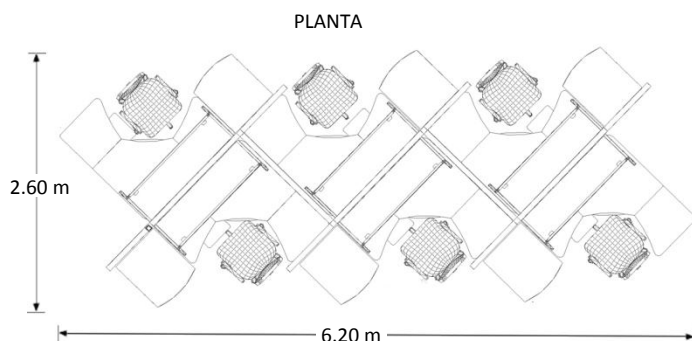

Configuración Modular

Marca: Línea Italia
MOD: AGUASCALIENTES

SKU: 8311

Características

- Ideal para 6 personas.
- Mamparas de altura 1.60 mts.
- 6 Escritorios tipo delta.
- 6 Archiveros de 2 gavetas.
- 6 Libreros colgantes.
- 6 Sillas secretariales.

Consulta el precio actual de este producto, ingresando el SKU en el buscador de nuestro sitio en internet: www.ofitek.com

Dimensiones

Especificaciones Técnicas

SKU	Cant.	Modelo	Descripción	Dimensiones Exteriores (Mts.)		
				Frente	Fondo	Alto
8566	6	149-S	Escritorio delta	1.20	x 1.20	x 0.75
8049	6	303	Achivero 2 gavetas	0.50	x 0.59	x 0.75
8068	6	175	Librero colgante	1.16	x 0.38	x 0.46
8388	5	160120	Mampara lisa	1.20	x 0.05	x 1.60
8389	6	P12060	Mampara policarbonato	0.60	x 0.05	x 1.20
8424	6	298	Remate mampara 1.20 mts.	0.05	x 0.03	x 1.20
8398	4	273	Esquinero conector 1.60 mts.	0.05	x 0.05	x 1.60
8277	6	121	Cesto de basura	0.30	x 0.30	x 0.31
8217	6	RS-430	Silla secretarial	0.47	x 0.54	x 1.02