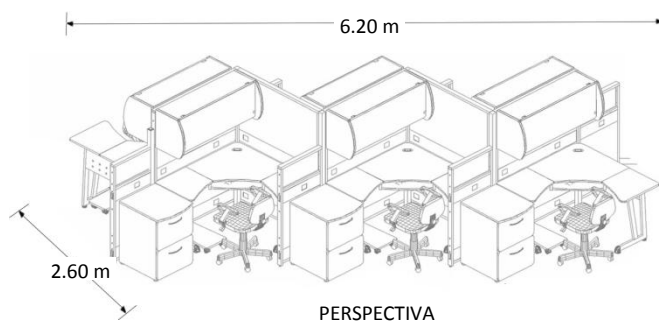

Configuración Modular

Marca: Línea Italia
MOD: AGUASCALIENTES

SKU: 8311

Características

- Ideal para 6 personas.
- Mamparas de altura 1.60 mts.
- 6 Escritorios tipo delta.
- 6 Archiveros de 2 gavetas.
- 6 Libreros colgantes.
- 6 Sillas secretariales.

Consulta el precio actual de este producto, ingresando el SKU en el buscador de nuestro sitio en internet: www.ofitek.com

Dimensiones

Especificaciones Técnicas

SKU	Cant.	Modelo	Descripción	Dimensiones Exteriores (Mts.)		
				Frente	Fondo	Alto
8566	6	149-S	Escritorio delta	1.20	x 1.20	x 0.75
8049	6	303	Achivero 2 gavetas	0.50	x 0.59	x 0.75
8068	6	175	Librero colgante	1.16	x 0.38	x 0.46
8388	5	160120	Mampara lisa	1.20	x 0.05	x 1.60
8389	6	P12060	Mampara policarbonato	0.60	x 0.05	x 1.20
8424	6	298	Remate mampara 1.20 mts.	0.05	x 0.03	x 1.20
8398	4	273	Esquinero conector 1.60 mts.	0.05	x 0.05	x 1.60
8277	6	121	Cesto de basura	0.30	x 0.30	x 0.31
8217	6	RS-430	Silla secretarial	0.47	x 0.54	x 1.02