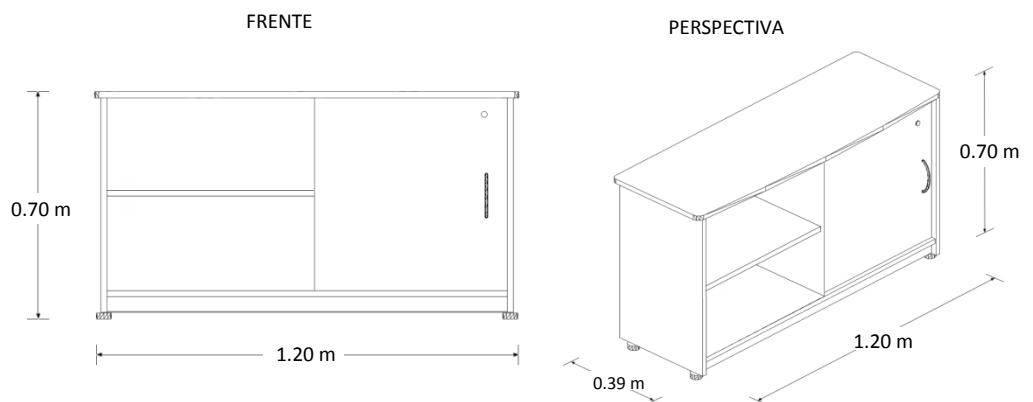

## Características

- Puerta corrediza para izquierda o derecha con cerradura para ambos lados.
- Cubierta de melanina de 19mm de espesor.
- Estructura tubular de acero calibre 20.
- Regatones niveladores.
- Cerradura frontal.
- Medidas: 1.20 x 0.39 x 0.70 mts.

## Dimensiones

## Especificaciones Técnicas

- Cubiertas en tablero de partículas de madera estándar de 19mm terminadas con cubre cantos de PVC 1mm. semirrígido de alta presión.
- Sistema de ensamble sin requerimiento de herramientas, basado en un dispositivo de unión auto sujetable, que permite un ensamble fácil y resistente que cumple con las pruebas (EEM) para armado y desarmado sin perder estabilidad.
- Jaladera metálica y cerradura frontal con un juego de llaves.
- Regatón nivelador 100% polipropileno para ajustar la altura del mueble.
- Colores para Cubierta: grafito, caoba, maple, chocolate, blanco y nogal.
- Colores para Estructura: Aluminio para todos los colores de cubierta, excepto cubierta grafito en estructura negra.