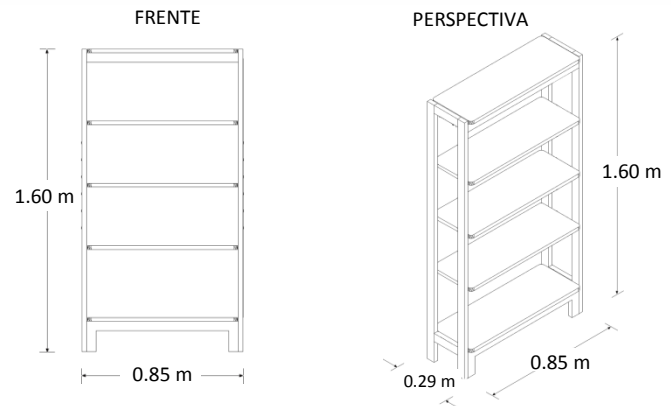

Librero Fortte de 4 Niveles

Marca: Línea Italia
MOD: 168

SKU: 8070

Características

- Repisas en melamina de 19mm de espesor.
- Estructura tubular de acero calibre 20.
- Tapón plano de plástico polipropileno blando.
- Medidas: 0.85 x 0.29 x 1.60 mts.

Consulta el precio actual de este producto, ingresando el SKU en el buscador de nuestro sitio en internet: www.ofitek.com

Dimensiones

Especificaciones Técnicas

- Repisas en tablero de partículas de madera estándar de 19mm terminadas con cubre cantos de PVC 1mm. semirrígido de alta presión.
- Base de estructura tubular de acero de 2" x 1" calibre 20 terminada en pintura epóxica texturizada con aplicación power coating.
- Sistema de ensamble sin requerimiento de herramientas, basado en un dispositivo de unión auto sujetable, que permite un ensamble fácil y resistente que cumple con las pruebas (EEM) para armado y desarmado sin perder estabilidad.
- Tapón plano de plástico polipropileno blando.
- Colores para Cubierta: grafito, caoba, maple, chocolate, blanco y nogal.
- Colores para Estructura: Aluminio para todos los colores de cubierta, excepto cubierta grafito en estructura negra.