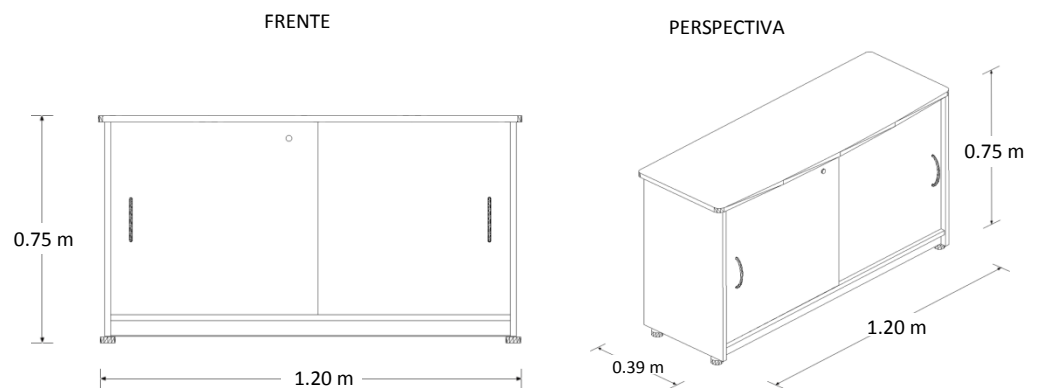

Credenza Básica con Cerradura

Marca: Línea Italia
MOD: 135

SKU: 8047

Características

- 2 puertas corredizas y un entrepaño interior intermedio.
- Cubierta de melamina de 19mm de espesor.
- Estructura tubular de acero calibre 20.
- Regatones niveladores.
- Cerradura frontal.
- Medidas: 1.20 x 0.39 x 0.75 mts.

Consulta el precio actual de este producto, ingresando el SKU en el buscador de nuestro sitio en internet: www.ofitek.com

Dimensiones

Especificaciones Técnicas

- Cubiertas en tablero de partículas de madera estándar de 19mm terminadas con cubre cantos de PVC 1mm. semirrígido de alta presión.
- Sistema de ensamble sin requerimiento de herramientas, basado en un dispositivo de unión auto sujetable, que permite un ensamble fácil y resistente que cumple con las pruebas (EEM) para armado y desarmado sin perder estabilidad.
- Jaladeras metálicas y cerradura frontal con un juego de llaves.
- Regatón nivelador 100% polipropileno para ajustar la altura del mueble.
- Colores para Cubierta: grafito, caoba, maple, chocolate, blanco y nogal.
- Colores para Estructura: Aluminio para todos los colores de cubierta, excepto cubierta grafito en estructura negra.