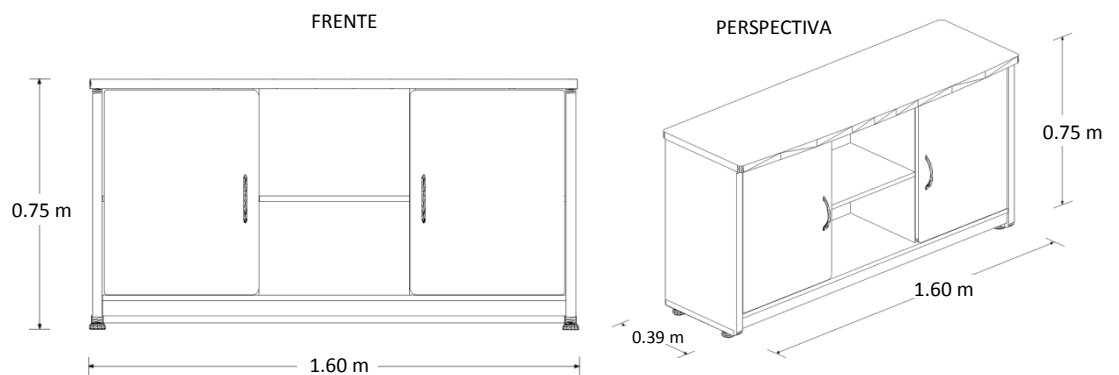

Credenza Ejecutiva Klass

Marca: Línea Italia
MOD: Klass03

SKU: 8001

Características

- 2 entrepaños y 2 puertas.
- Cubierta de melamina de 19mm de espesor.
- Estructura tubular de acero calibre 20.
- Regatones niveladores.
- Cerradura frontal.
- Medidas: 1.60 x 0.39 x 0.75 mts.

Consulta el precio actual de este producto, ingresando el SKU en el buscador de nuestro sitio en internet: www.ofitek.com

Dimensiones

Especificaciones Técnicas

- Cubiertas en tablero de partículas de madera estándar de 19mm terminadas con cubre cantos de PVC 1mm. semirrígido de alta presión.
- Sistema de ensamble sin requerimiento de herramientas, basado en un dispositivo de unión auto sujetable, que permite un ensamble fácil y resistente que cumple con las pruebas (EEM) para armado y desarmado sin perder estabilidad.
- Jaladeras metálicas y cerradura frontal con un juego de llaves.
- Regatón nivelador 100% polipropileno para ajustar la altura del mueble.
- Colores para Cubierta: grafito, caoba, maple, chocolate, blanco y nogal.
- Colores para Estructura: Aluminio para todos los colores de cubierta, excepto cubierta grafito en estructura negra.