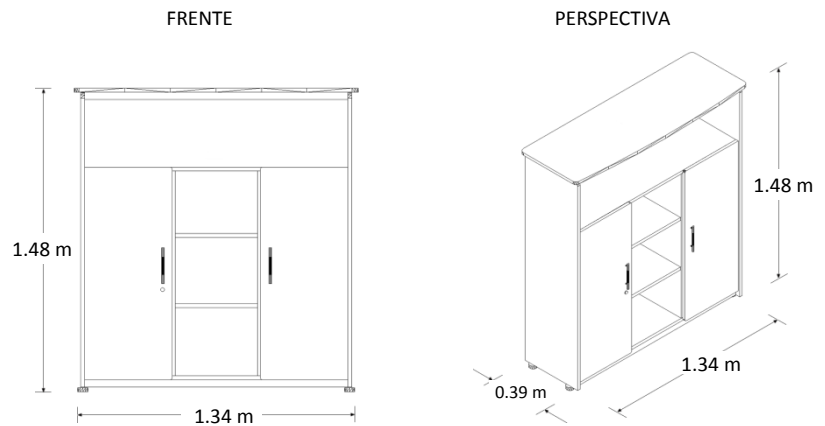

Armario Ejecutivo Forzza

Marca: Línea Italia
MOD: 116

SKU: 8000

Características

- Cubierta de melanina de 19mm de espesor.
- Estructura tubular de acero calibre 20.
- Regatones niveladores.
- No incluye pasacables ni canaleta para voz y datos.
- Medidas: 1.34 x 0.39 x 1.48 mts.

Consulta el precio actual de este producto, ingresando el SKU en el buscador de nuestro sitio en internet: www.ofitek.com

Dimensiones

Especificaciones Técnicas

- Cubiertas en tablero de partículas de madera estándar de 19mm terminadas con cubre cantos de PVC 1mm. semirrígido de alta presión.
- Base de estructura tubular de acero de 2" x 1" calibre 20 terminada en pintura epóxica texturizada con aplicación power coating.
- Sistema de ensamble sin requerimiento de herramientas, basado en un dispositivo de unión auto sujetable, que permite un ensamble fácil y resistente que cumple con las pruebas (EEM) para armado y desarmado sin perder estabilidad.
- Regatón nivelador 100% polipropileno para ajustar la altura del mueble.
- Jaladeras metálicas y chapa con cerradura.
- Colores para Cubierta: grafito, caoba, maple, chocolate, blanco y nogal.
- Colores para Estructura: Aluminio para todos los colores de cubierta, excepto cubierta grafito en estructura negra.