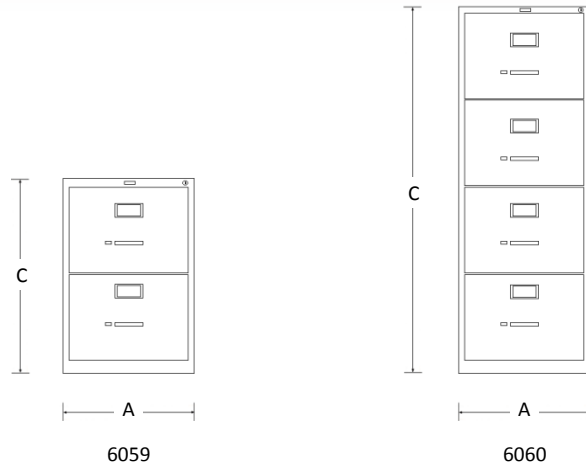

Archivero de 4 Gavetas

Marca: HON
MOD: 6060

SKU: 8527

Características

- Archivero vertical metálico serie 510.
- Placa inferior metálica reforzada.
- Chasis de acero reforzado.
- Gavetas con costados altos para carpetas colgantes tamaño oficina.
- Porta etiquetas de 8.7 x 5 cms.
- Jaladera en aluminio brillante con botón de seguridad para accionar con el pulgar.
- Acabado con pintura horneada aplicada en superficie pre tratada.
- Colores: arena, gris y negro.
- Medidas: 0.46 x 0.63 x 1.48 mts.

Consulta el precio actual de este producto, ingresando el SKU en el buscador de nuestro sitio en internet: www.ofitek.com

Dimensiones

Especificaciones Técnicas

SKU	Modelo	Gavetas	Dimensiones Exteriores (Mts.) Frente (A) x Fondo (B) x Alto (C)
8526	6059	2	0.46 x 0.63 x 0.73
8527	6060	4	0.46 x 0.63 x 1.48

- Partes metálicas y acabados con esmalte horneado sobre tratamiento anticorrosivo.
- CUERPO:
 - Cubierta superior con costuras soldadas en las esquinas frontales, soldadas al fondo y los lados.
 - Canales de refuerzo vertical formados para agregar fortaleza, soldados a los lados, 2 al frente y 2 al fondo.
 - Divisores horizontales soldados a los lados entre cajones.
 - Esquinas soldadas y reforzadas con adhesivo estructural.
 - Un canal lateral está soldado en el fondo de la parte trasera y lados. Los canales de refuerzo se extienden hasta el fondo de la estructura para aumentar la resistencia.
 - Cerradura con mecanismo para cerrar, bloqueando el lado derecho de todas las gavetas.
- GAVETA:
 - Construido con lados altos que pueden sostener folders sin necesidad de rieles colgantes. Los lados están soldados al frente, fondo y la parte trasera.
 - El frente incluye un botón relleno de polipropileno de activación del candado.
 - Suspensión de 3 puntos que permite abrir el 100% de la gaveta.
 - Correderas de extensión tipo cama de baleros, con 10 baleros suaves.