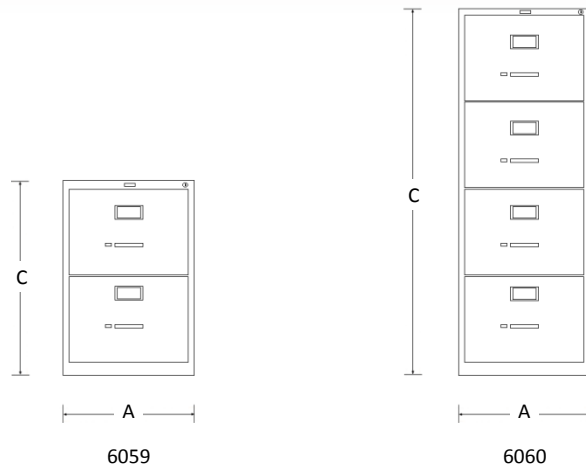

Archivero de 4 Gavetas

Marca: HON
MOD: 6060

SKU: 8527

Características

- Archivero vertical metálico serie 510.
- Placa inferior metálica reforzada.
- Chasis de acero reforzado.
- Gavetas con costados altos para carpetas colgantes tamaño oficina.
- Porta etiquetas de 8.7 x 5 cms.
- Jaladera en aluminio brillante con botón de seguridad para accionar con el pulgar.
- Acabado con pintura horneada aplicada en superficie pre tratada.
- Colores: arena, gris y negro.
- Medidas: 0.46 x 0.63 x 1.48 mts.

Consulta el precio actual de este producto, ingresando el SKU en el buscador de nuestro sitio en internet: www.ofitek.com

Dimensiones

Especificaciones Técnicas

SKU	Modelo	Gavetas	Dimensiones Exteriores (Mts.) Frente (A) x Fondo (B) x Alto (C)
8526	6059	2	0.46 x 0.63 x 0.73
8527	6060	4	0.46 x 0.63 x 1.48

- Partes metálicas y acabados con esmalte horneado sobre tratamiento anticorrosivo.
- CUERPO:
 - Cubierta superior con costuras soldadas en las esquinas frontales, soldadas al fondo y los lados.
 - Canales de refuerzo vertical formados para agregar fortaleza, soldados a los lados, 2 al frente y 2 al fondo.
 - Divisores horizontales soldados a los lados entre cajones.
 - Esquinas soldadas y reforzadas con adhesivo estructural.
 - Un canal lateral está soldado en el fondo de la parte trasera y lados. Los canales de refuerzo se extienden hasta el fondo de la estructura para aumentar la resistencia.
 - Cerradura con mecanismo para cerrar, bloqueando el lado derecho de todas las gavetas.
- GAVETA:
 - Construido con lados altos que pueden sostener folders sin necesidad de rieles colgantes. Los lados están soldados al frente, fondo y la parte trasera.
 - El frente incluye un botón relleno de polipropileno de activación del candado.
 - Suspensión de 3 puntos que permite abrir el 100% de la gaveta.
 - Correderas de extensión tipo cama de baleros, con 10 baleros suaves.