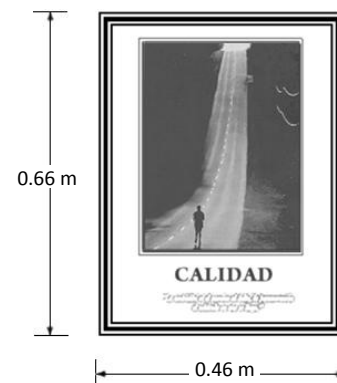

Póster Motivacional

Marca: Photofolio
MOD: CALIDAD

SKU: **8302**

Características

- Elaborado en papel couché brillante de 120 grs. de grosor.
- Texto: “La carrera por la calidad, no tiene línea de meta”
- No incluye engomado, marco ni cristal.
- Medidas: 46 x 66 cms.

Consulta el precio actual de este producto, ingresando el SKU en el buscador de nuestro sitio en internet: www.ofitek.com

Dimensiones

Otros Títulos Disponibles

SKU	Modelo	Texto de la Litografía
8453	Responsabilidad	El precio de la grandeza es la responsabilidad
8282	Perseverancia	La ambición es el camino al éxito, la perseverancia el...
8284	Carácter	La derrota suele ser pasajera, es darse por vencido...
8286	Servicio al cliente	Para la mayoría de las empresas, la única ventaja...
8288	Innovación	La innovación es un capital que rinde intereses...
8292	Actitud	La actitud es algo pequeño que hace una gran diferencia
8296	Éxito	El éxito es un viaje, no un destino
8298	Esfuerzo	Algunos sueñan con alcanzar grandes logros, otros se...
8300	Riesgo	Si no tienes el valor de perder de vista la costa, nunca...
8302	Calidad	La carrera por la calidad, no tiene línea de meta
8294	Adversidad	No temas a los vientos de la adversidad ten presente...
8290	Fortaleza	La habilidad de una organización para aprender a...