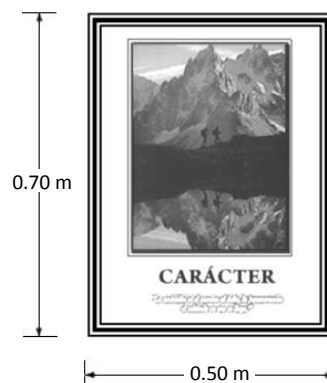

## Póster Motivacional

Marca: Photofolio  
MOD: CARÁCTER

SKU: **8284**

## Características

- Elaborado en papel couché brillante de 120 grs. de grosor.
- Texto: "La derrota suele ser pasajera, es darse por vencido lo que puede volverse permanente"
- No incluye engomado, marco ni cristal.
- Medidas: 50 x 70 cms.

## Dimensiones